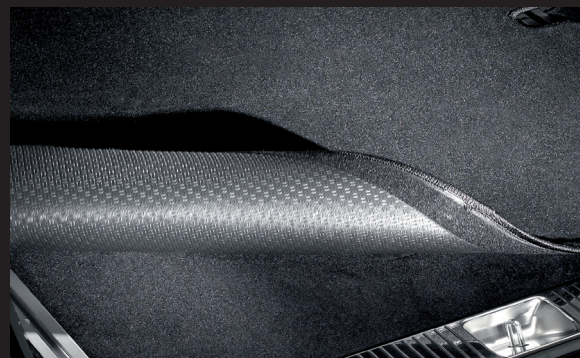

Vendbar måtte

Vendbar måtte til bagagerum.
Sort velour/gummimateriale.

kr. 895,-