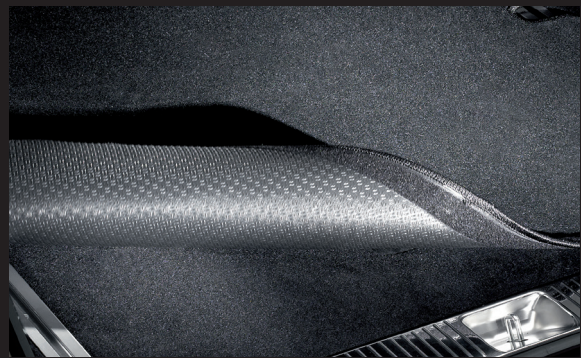

Vendbar måtte

Vendbar måtte til

bagagerum, sort velour/gummimateriale.

kr. 745,-