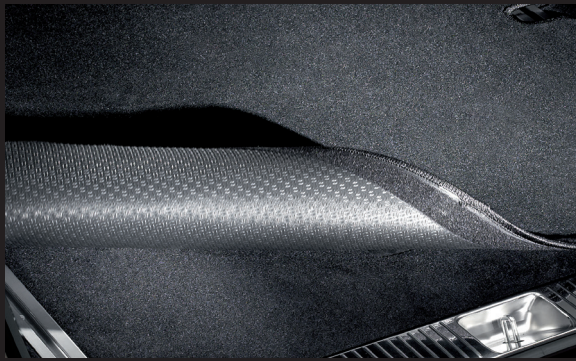

#### **Vendbar måtte**

Vendbar måtte til bagagerum.  
Sort velour/gummimateriale.  
kr. 895,-