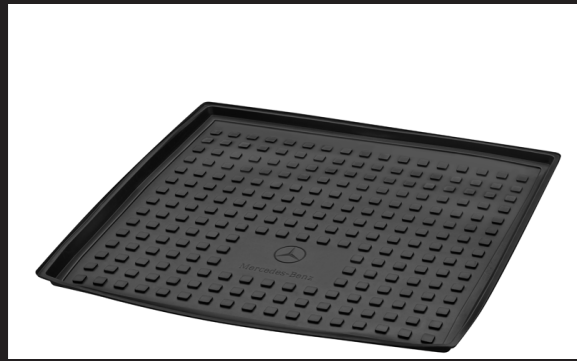

### Ripsmåttesæt

Komplet sæt.

kr. 995,-

#### **Vendbar måtte**

Vendbar måtte til bagagerum.  
Sort velour/gummimateriale.  
kr. 895,-