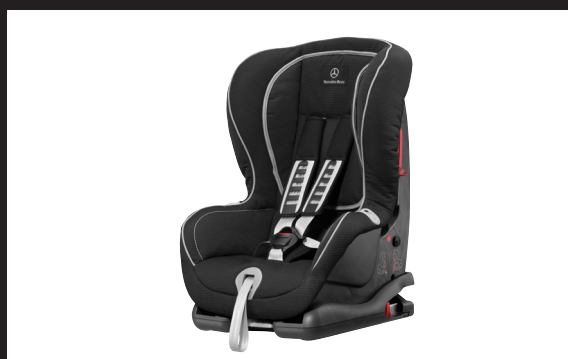

### Babysafe

Barnesæde fra ca. 0-12 måneder eller 0-13 kg.  
Forsædemontering kun sammen med kode U10  
(automatisk barnesædegenkendelse.)

kr. 3.145,-