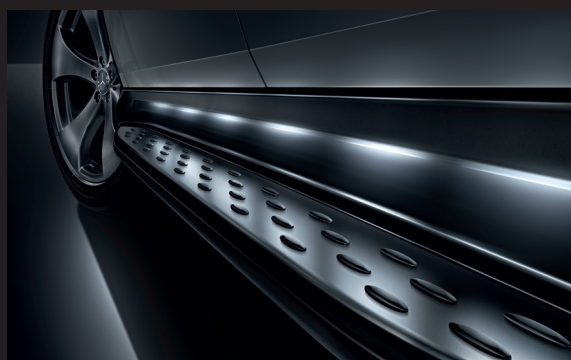

### Trinbræt

Aluminium look sidetrin med gummiknopper, komplet sæt.

Uden lys kr. 14.995,-

Med lys kr. 23.995,-