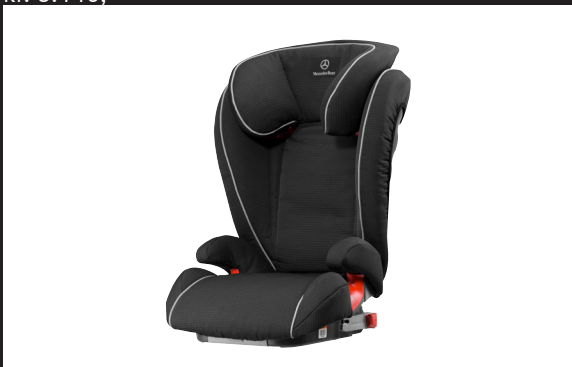

Kidfix XP

Barnesæde fra ca. 3,5 til 12 år eller 15-36 kg. Ryglæn kan afmonteres. Forsædemontering ikke mulig.
kr. 2.595,-