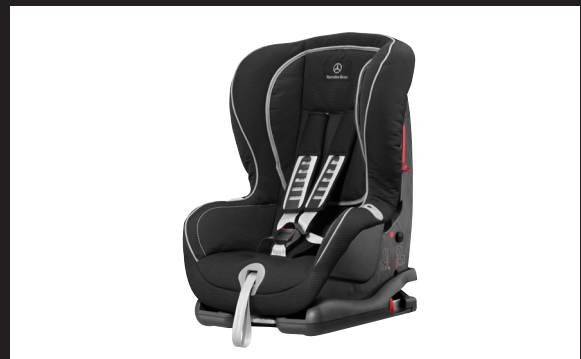

### Babysafe

Barnesæde fra ca. 0-12 måneder eller 0-13 kg.  
Forsædemontering kun sammen med kode U10  
(automatisk barnesædegenkendelse.)

kr. 3.145,-