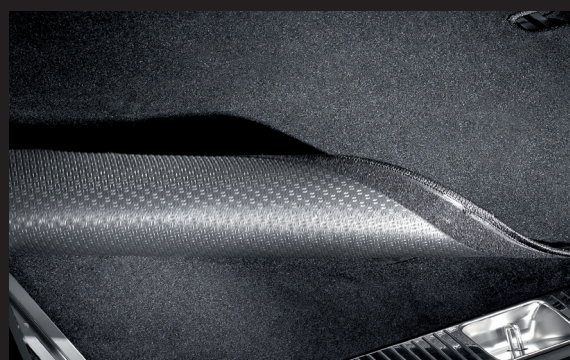

**AMG velourmåttesæt**  
Komplet sæt

kr. 2.595,-

**Gummimåttesæt**  
Komplet sæt.

kr. 995,-

**Lastekant beskyttelse**  
Foldbar beskyttelse ved lastning af varer.

kr. 345,-

**Vendbar måtte**  
Vendbar måtte til bagagerum.  
Sort velour/gummimateriale.