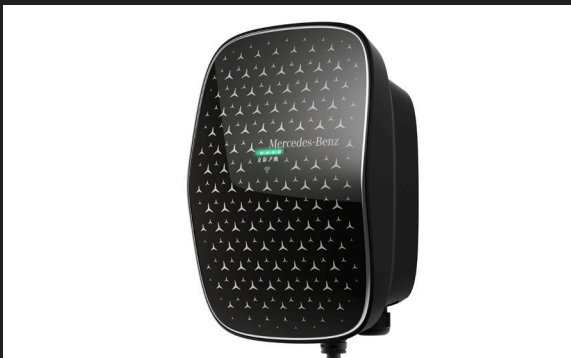

Ladestation

Intelligent ladeboks med mange funktioner.
ladekapacitet på op til 22kw.

Pris ekskl. montering (udføres af aut. el-installatør)

kr. 8.895,-

Pris inkl. montering (udføres af aut. samarbejdspartner)

Pris kommer senere.