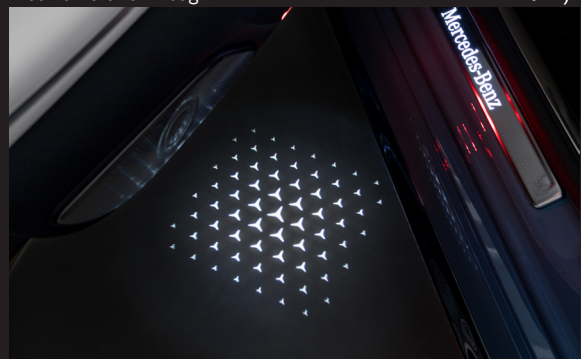

Med kamera foran

kr. 5.695,-

Med kamera for + bag

kr. 7.495,-

LED Projektør

Lyser med MB logo ved åbning af fordøre.
(I forbindelse med lyspakke).

kr. 1.995,-

LED Projektør med stjerne mønster logo