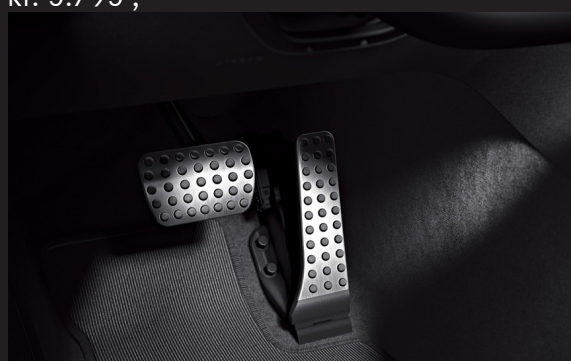

kr. 5.795,-

Trinbræt, sæt

Flotte trinbrædder. Komplet sæt

Uden lys

kr. 37.695,-

Med lys

kr. 41.295,-

Pedalbelægning "krom"