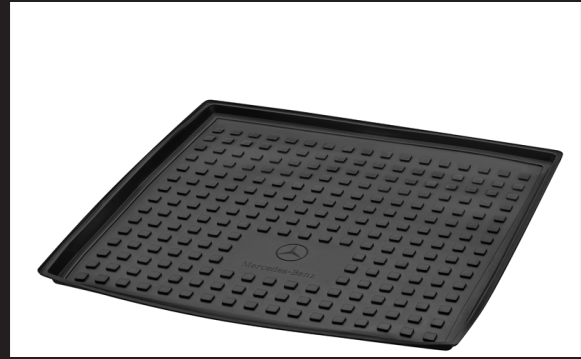

I forbindelse med lyspakke.

Lyser med stjerne mønster ved åbning af fordøre. kr. 2.395,-

Velourmåttesæt

Komplet sæt.

kr. 1.295,-

Ripsmåttesæt

Komplet sæt.

kr. 1.095,-

Gummimåttesæt

Komplet sæt gummimåtter.

kr. 1.295,-

Bagagerumsbakke

Med lav kant. Beskytter bagagerummet mod snavs.

kr. 795,-

Vendbar måtte

Vendbar måtte til bagagerum.
Sort velour/gummimateriale.