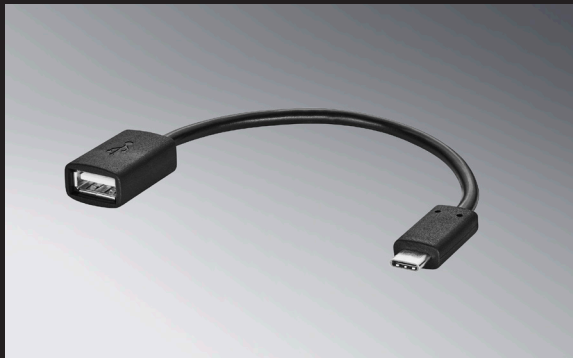

Media interface adapter kabel

Længde 20cm. Få kontakt med eksterne audio kilder.

kr. 175,-