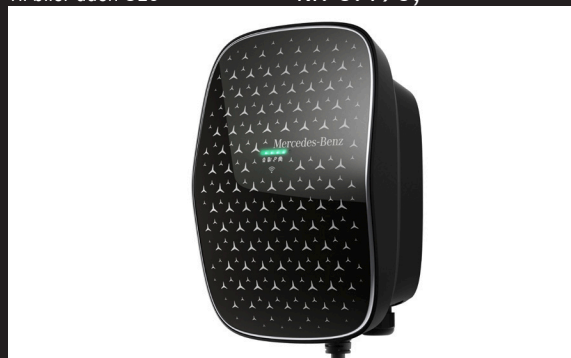

### Indstigningslister AMG

Indstigningslister for, AMG sort med gul skrift, med lys.

Til biler med U25

**kr. 3.195,-**

Til biler uden U25

**kr. 8.495,-**