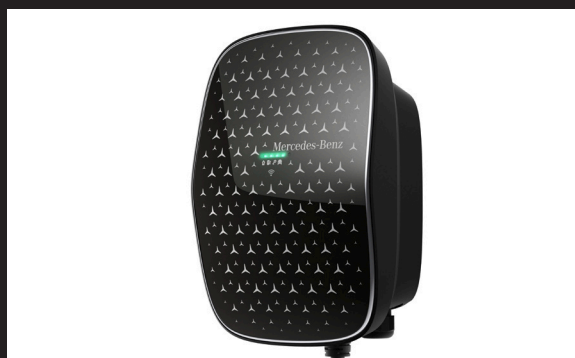

Ladestation

Intelligent ladeboks med mange funktioner.
ladekapacitet på op til 22kw.

Pris ekskl. montering (udføres af aut. el-installatør)

kr. 8.895,-

Pris inkl. montering (udføres af aut. samarbejdspartner)

Pris kommer senere.