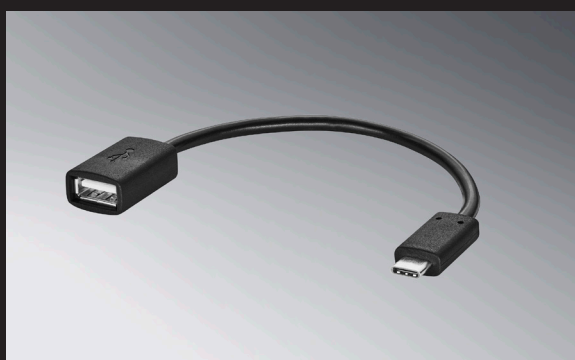

kr. 1.095,-

Media interface adapter kabel
Længde 20cm. Få kontakt med eksterne audio kilder.
kr. 175,-

Vendbar måtte
Vendbar måtte til bagagerum.
Sort velour/gummimateriale.

kr. 895,-

Anhængertræk

Komplet sæt fuldelektrisk anhængertræk.
(Tjek at kode 550 kan lægges ind i Vedoc inden bestilling)