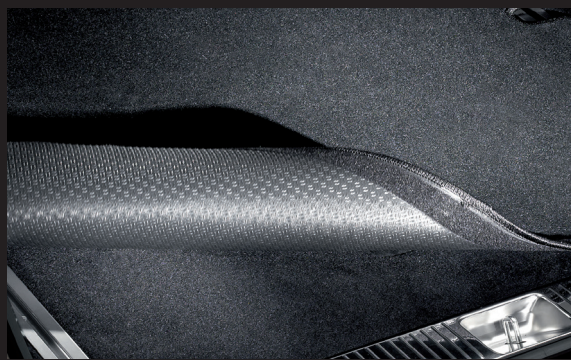

kr. 395,-

Bagagerumsbakke

Bagagerumsbakke, lav kant

kr. 795,-

Vendbar måtte

Vendbar måtte til

bagagerum, sort velour/gummimateriale.

kr. 745,-