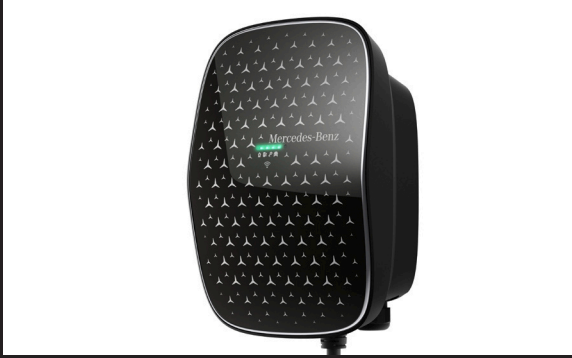

Ladestation

Intelligent ladeboks med mange funktioner.
ladekapacitet på op til 22kw.

Pris ekskl. montering (udføres af aut. el-installator)

kr. 8.895,-

Pris inkl. montering (udføres af aut. samarbejdspartner)

Pris kommer senere.