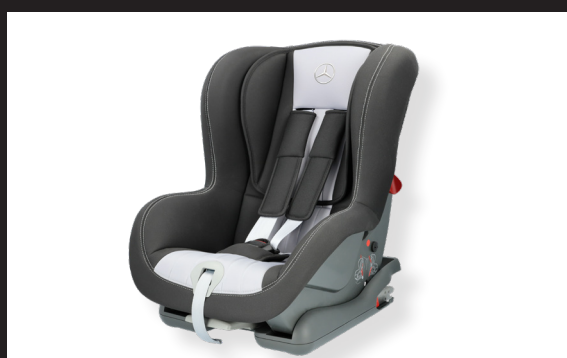

Duoplus

Barnesæde fra ca. 9 måneder til 4 år eller 9-18 kg.
Forsædemontering kun sammen med kode U10

(automatisk barnesædegenkendelse.)

kr. 3.695,-