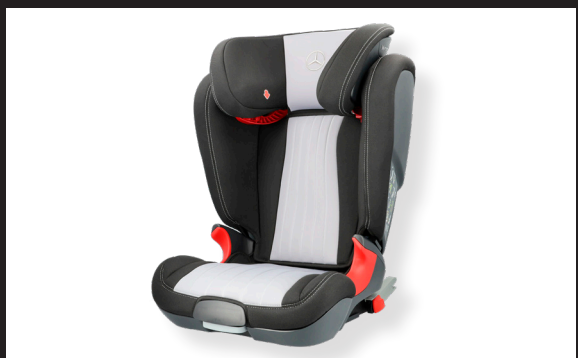

kr. 3.145,-

Duoplus

Barnesæde fra ca. 9 måneder til 4 år eller 9-18 kg.
Forsædemontering kun sammen med kode U10

(automatisk barnesædegenkendelse.)

kr. 3.695,-

Kidfix XP

Barnesæde fra ca. 3,5 til 12 år eller 15-36 kg. Ryglæn kan afmonteres. Forsædemontering ikke mulig.